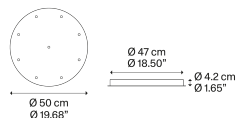

9 Lights

Система

Cluster System

Оправа: Metal

Code

☐ Matte White - 9010

R04L09 1000

☐ Matte Black - 9005

R04L09 2000

Вес нетто: 5.80 кг

Количество упаковок: 1

IP20