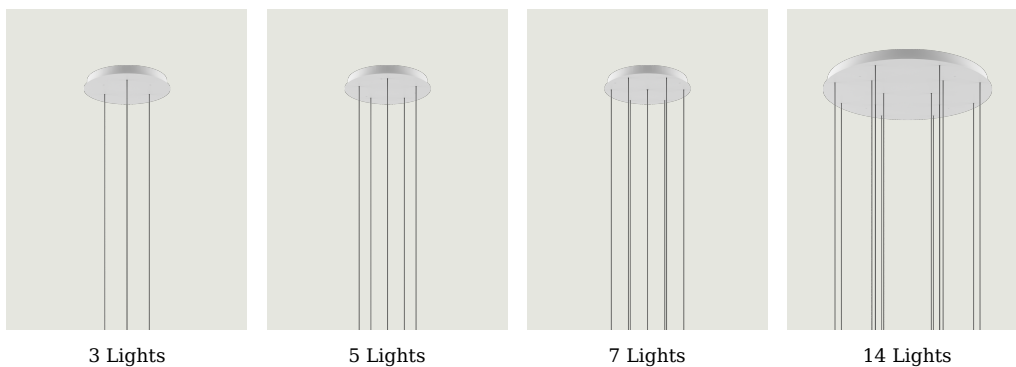

Круглое кластерное крепление Модель 9 Lights

Круглое кластерное крепление (*Round Cluster System*) от Lodes – это система для крепления подвесных светильников к потолку. Это декоративный элемент с переменным, но заранее определенным количеством отверстий для создания кластеров из довольно компактных светильников в зависимости от типа помещения и потолка.

R04L09 2000

Вес нетто: 5.80 кг

Количество упаковок: 1

IP20

Варианты Круглое кластерное крепление

3 Lights

5 Lights

7 Lights